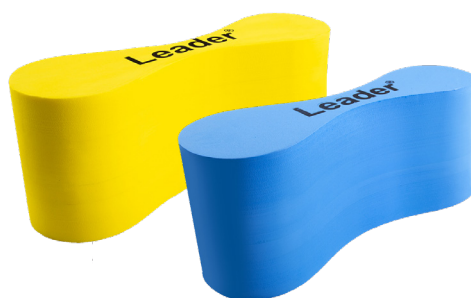

POLIBÓIA

Material: EVA

Medidas: 23cm X 15cm X 9cm

478 292